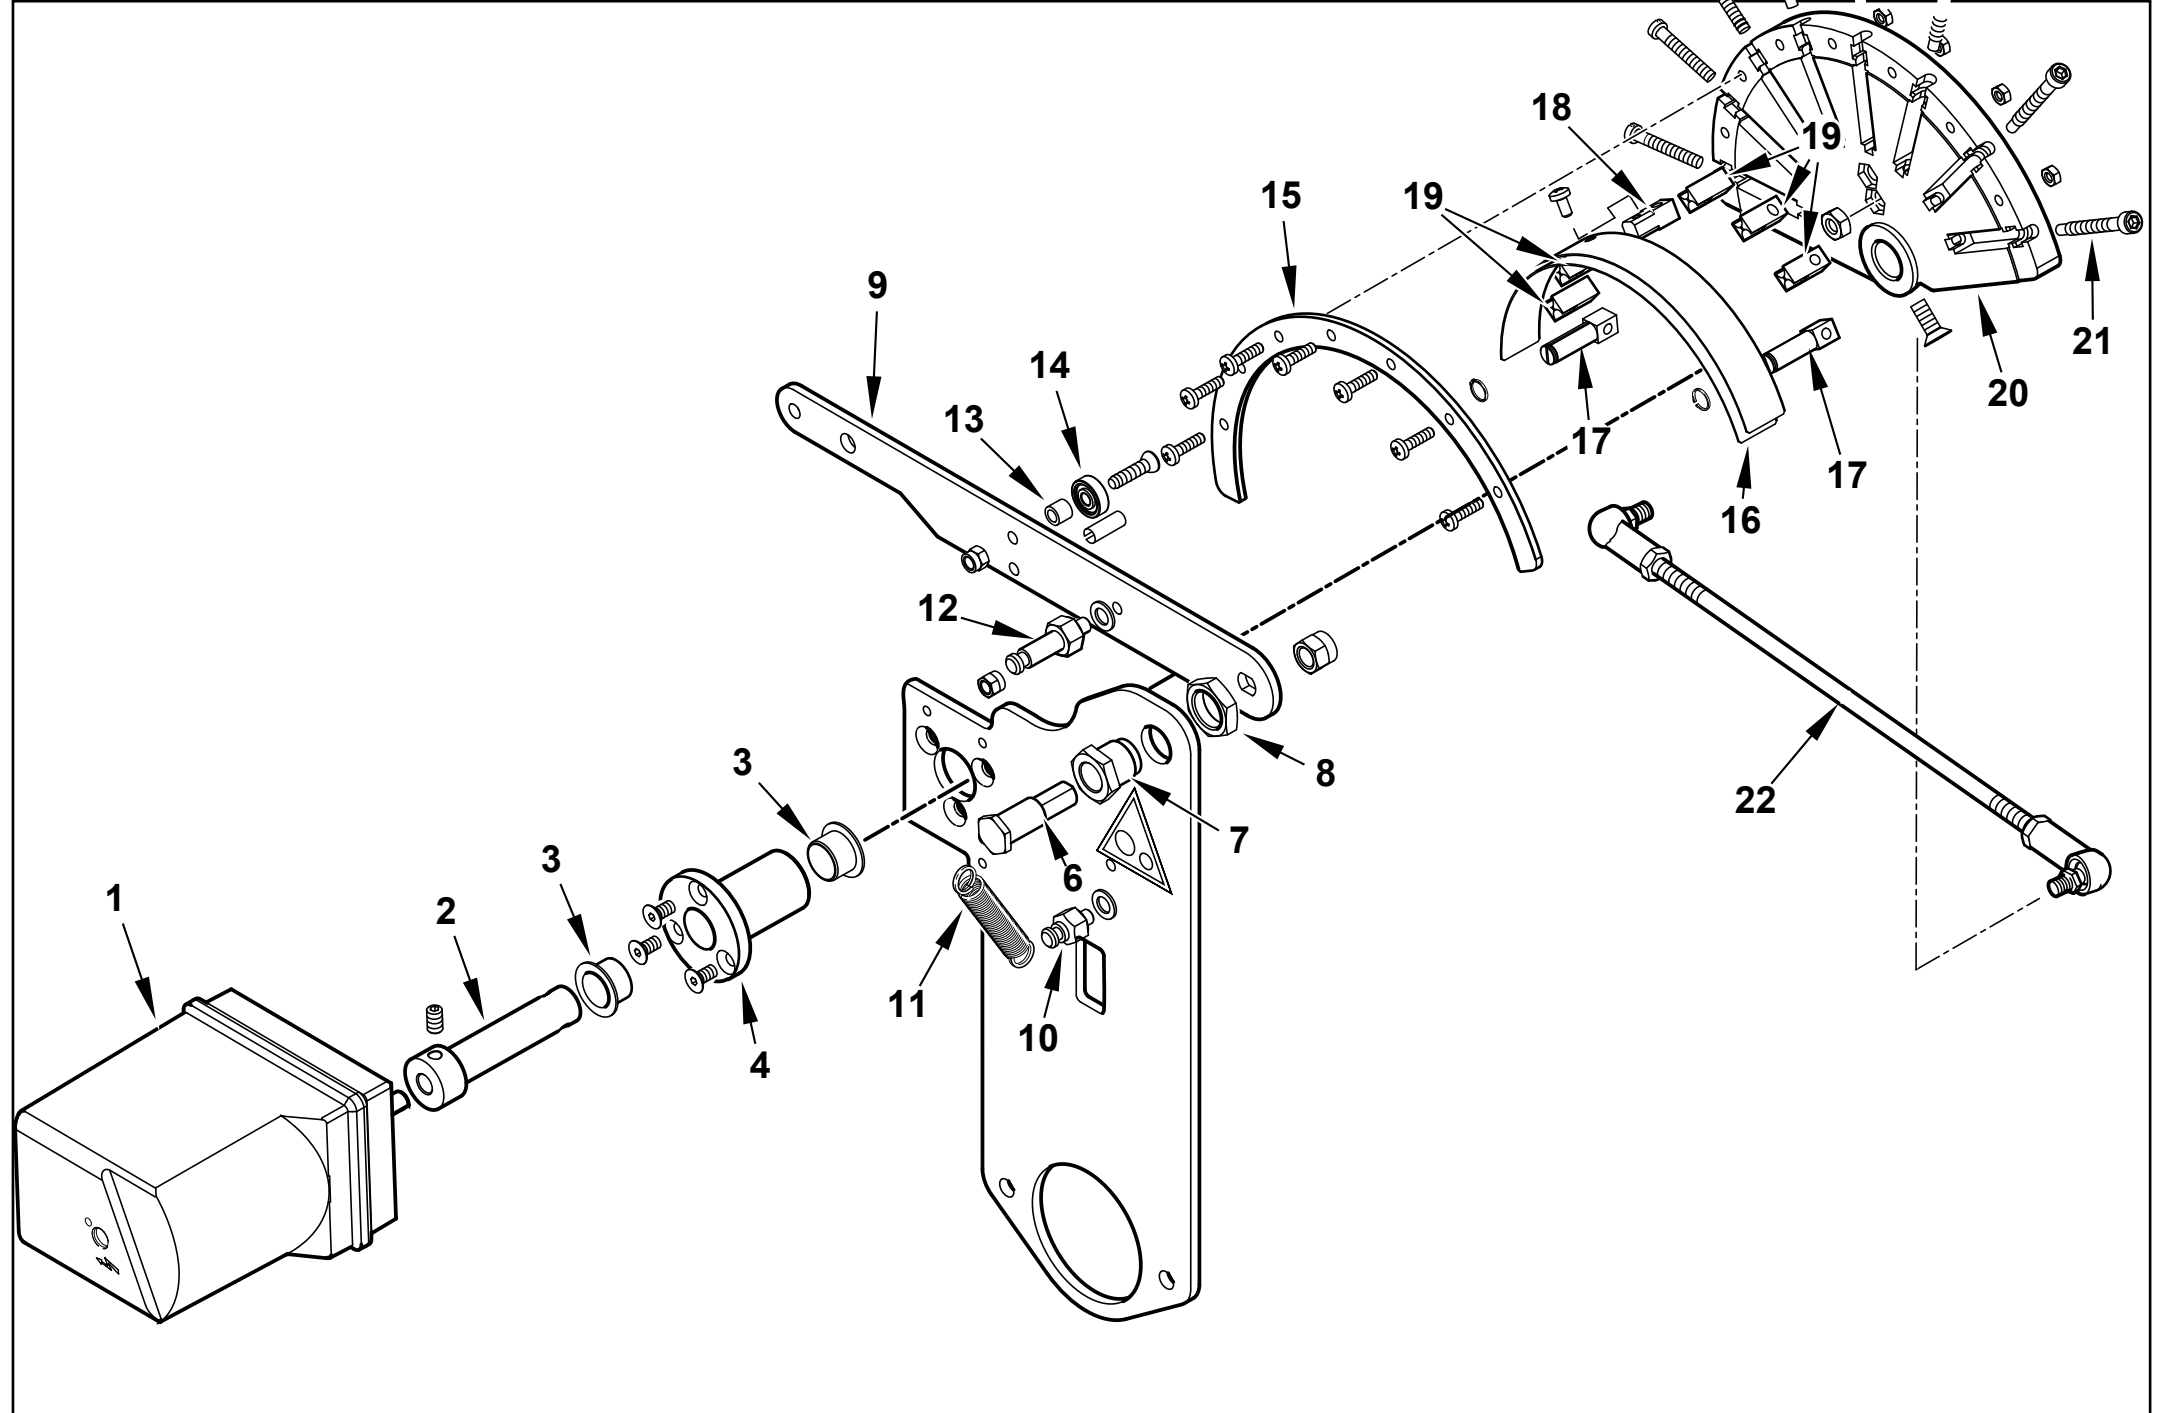

Поз	Артикул	Наименование	Примечание
1	0025030002	Пламенная головка	
2	0025030003	Головка горелки	
3	0025040079	Муфта соединительная	
4	0025030024	Шпилька	
5	23839	Сальник	
6	0020020030	Стекло	
7	0025010023	Крыльчатка	
8	0025010027	Крышка	
9	19729	Шайба	
10	31483	Штуцер давления	
11	0005130096	Штекер	
12	0005010189	Мотор 500 Вт/220 В	
13	0025030025	Подпорная шайба	
14	0025030005	Форсунка газовая	
15	0025030006	Форсунка газовая	
16	0025030004	Газораспределитель	
17	0025030008	Трубка	
18	0025030035	Электрод ионизации	
19	0025030034	Электрод	
20	0017030027	Кронштейн	
21	61299	Пластина	
22	0005060037	Наконечник	
23	0025030009	Колено	
24	0020040004	Винт	
25	0025030017	Тяга	
26	0020020043	Винт	

Поз	Артикул	Наименование	Примечание	Поз	Артикул	Наименование	Примечание
1	0005040227	Сервопривод Siemens SQN72					
2	0025040074	Вал					
3	0005170056	Втулка					
4	0025040073	Втулка					
6	0012120161	Ось					
7	0012120195	Втулка					
8	0011030025	Гайка					
9	0012120145	Рычаг					
10	35620	Шпилька					
11	53109	Пружина					
12	0012120175	Шпилька					
13	0012120164	Втулка					
14	0005170013	Подшипник					
15	0012120190	Сектор					
16	0012120173	Лекало					
17	0012120192	Вилка					
18	0012120193	Опора					
19	0012120194	Вилка					
20	0012120170	Эксцентрик					
21	0012120155	Винт					
22	0025040076	Тяга с шарниром					